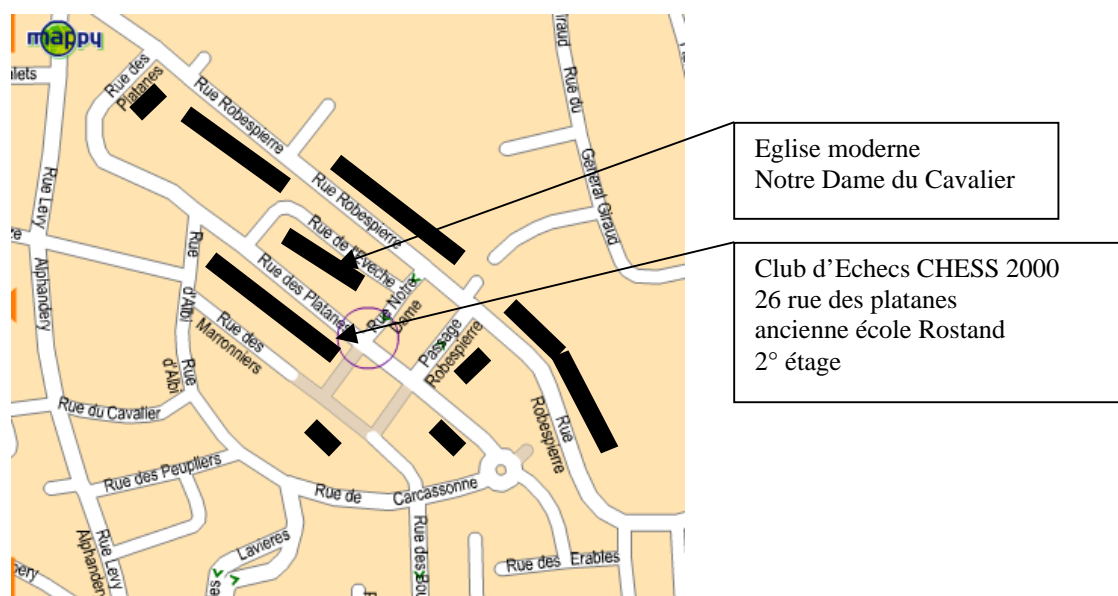

Situation du club d'Échecs de Chaumont

CHESS 2000
26 rue des platanes
(ancienne école Rostand)
52000 Chaumont

Vous pouvez retrouver ce plan sur l'adresse suivante :

<http://www.ville-chaumont.fr/images/cartesPlans/planEnsemble.pdf>