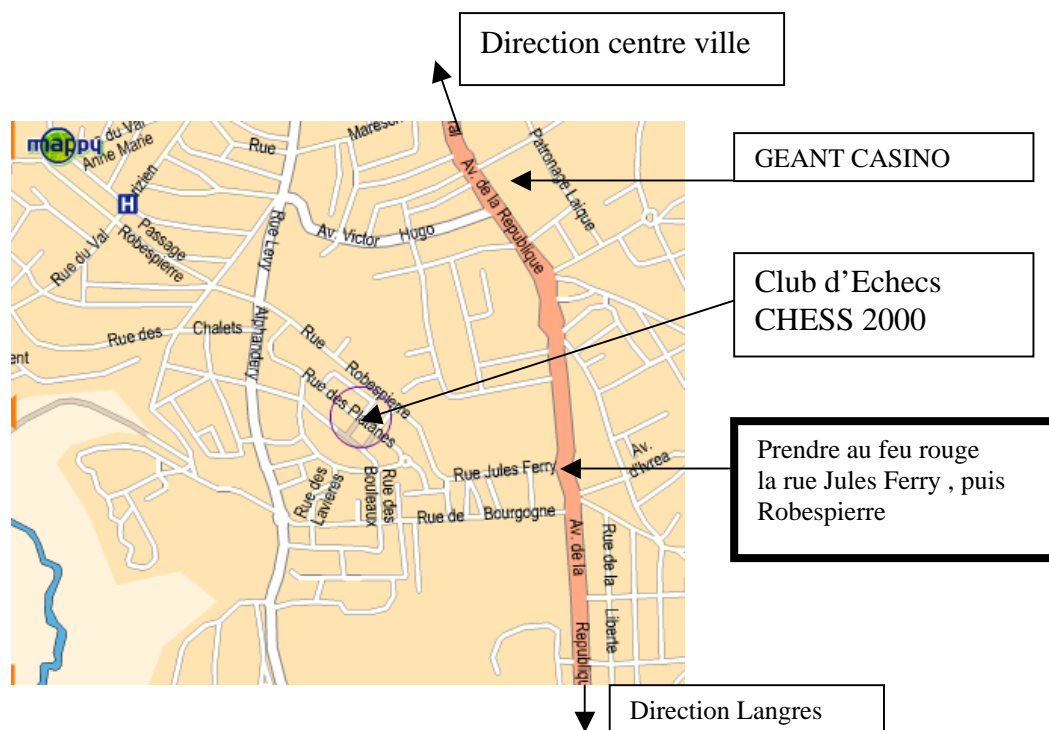

Situation du club d'Échecs de Chaumont

CHESS 2000
26 rue des platanes
(ancienne école Rostand)
52000 Chaumont

Vous pouvez retrouver ce plan sur l'adresse suivante :

<http://www.ville-chaumont.fr/images/cartesPlans/planEnsemble.pdf>